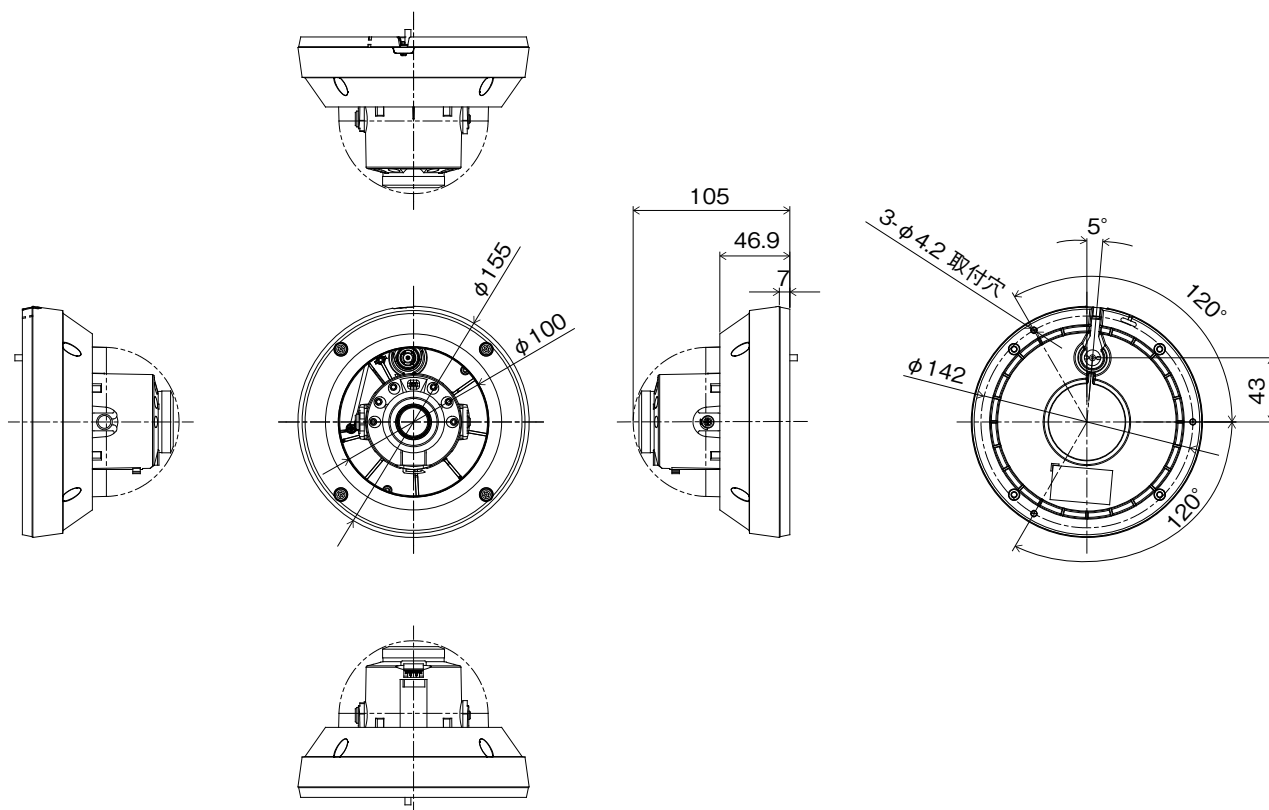

JS-CA4041A

アナログHD対応5メガピクセル 屋外IRドーム型カメラ

仕様

イメージセンサ	1/2.8 インチ 5MP CMOS センサ
画像解像度	最大 2592 × 1944
走査方式	プログレッシブスキャン
レンズ	f = 3.0 ~ 13.5mm (モータライズドバリフォーカル)、F1.4 ~ 3.2、DC オートアイリスレンズ
画角	水平：約 31 ~ 91 度 垂直：約 23 ~ 66 度 対角：約 38 ~ 120 度
最低被写体照度	カラー：0.13 lx @F1.4 白黒：0 lx (赤外線 LED 点灯時)
ダイナミックレンジ	120dB (True WDR)
電子シャッター	自動 / 手動 (1/30、1/25 ~ 1/30,000)、フリッカレス
デイ / ナイト機能	IR カットフィルタ (自動スイッチ)
赤外線照射距離	最大 約 30m
機能	オートゲインコントロール、ホワイトバランス (AUTO、AWC セット、マニュアル)、シャープネス、DNR、逆光補正 (ハイライト補正、バックライト補正、WDR)、電子感度アップ、霧補正、プライバシーマスキング、動体検知
映像出力	BNC × 1 (AHD、TVI、CVBS)
オーディオ入出力	—
内蔵マイク	—
アラーム入出力	—
外形寸法 / 質量	約 155 (径) × 105 (高) mm / 約 810g
使用温度範囲	- 10°C ~ +55°C (湿度：~ 90% ※結露しないこと)
電源 / 消費電力	DC12V・0.55A 最大 約 6.6W
IP 等級 / IK 等級	IP67 / IK10
同梱物	カメラ本体 × 1、防湿剤・両面テープ × 1、トルクスレンチ × 1、固定用ねじ・アンカープラグ × 各 3、設置シート × 1、取扱説明書 × 1、保証書 × 1

外形寸法図

単位：mm

※ケーブル長さ：600 ± 10% mm

株式会社 日本防犯システム	TITLE	DRAWING NO.	ISSUED 2022.09.01	SCALE	1/1
MODEL JS-CA4041A	MATERIAL	DESIGNED S.W	CHECKED R.O	APPROVED	S.M