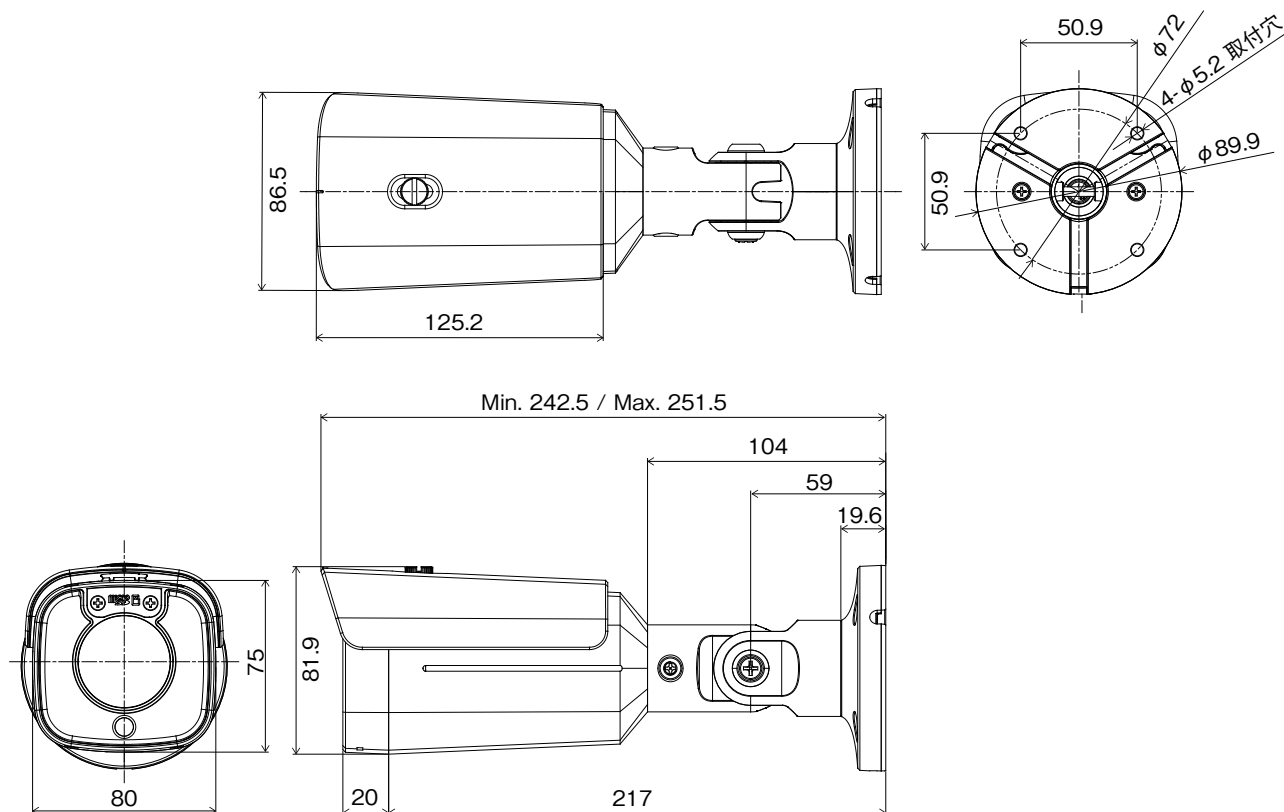

JS-CA4040A アナログHD対応5メガピクセル 屋外IRバレット型カメラ

仕様

イメージセンサ	1/2.8 インチ 5MP CMOS センサ
画像解像度	最大 2592 × 1944
走査方式	プログレッシブスキャン
レンズ	f = 3.0 ~ 13.5mm (モータライズドバリフォーカル)、F1.4 ~ 3.2、DC オートアイリスレンズ
画角	水平：約 31 ~ 91 度 垂直：約 23 ~ 66 度 対角線：約 38 ~ 120 度
最低被写体照度	カラー：0.13 lx @F1.4 白黒：0 lx (赤外線 LED 点灯時)
ダイナミックレンジ	120dB (True WDR)
電子シャッター	自動 / 手動 (1/30、1/25 ~ 1/30,000)、フリッカレス
デイ / ナイト機能	IR カットフィルタ (自動スイッチ)
赤外線照射距離	最大 約 30m
機能	オートゲインコントロール、ホワイトバランス (AUTO、AWC セット、マニュアル)、シャープネス、DNR、逆光補正 (ハイライト補正、バックライト補正、WDR)、電子感度アップ、霧補正、プライバシーマスキング、動体検知
映像出力	BNC × 1 (AHD、TVI、CVBS)
オーディオ入出力	—
内蔵マイク	—
アラーム入出力	—
外形寸法 / 質量	約 80 (幅) × 75 (高) × 237 (奥) mm / 約 870g
使用温度範囲	- 10°C ~ +55°C (湿度：~ 90% ※結露しないこと)
電源 / 消費電力	DC12V・0.55A 最大 約 6.6W
IP 等級 / IK 等級	IP67 / IK10
同梱物	カメラ本体×1、ブッシング×4、サンシールド×1、サンシールド固定ねじ×1、固定用ねじ・アンカープラグ×各4、取扱説明書×1、保証書×1

外形寸法図

単位：mm

株式会社 日本防犯システム	TITLE	DRAWING NO.	ISSUED 2022.09.01	SCALE
MODEL JS-CA4040A	MATERIAL	DESIGNED S.W	CHECKED R.O	APPROVED S.M