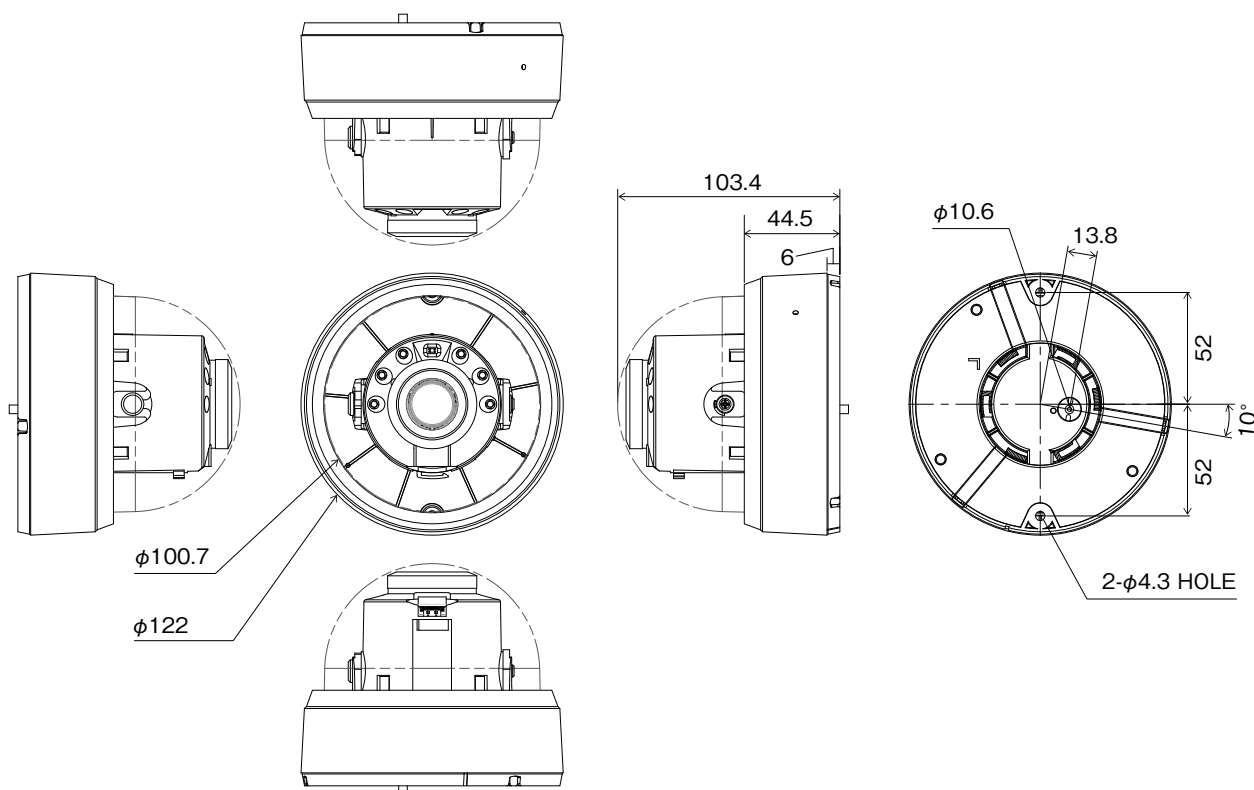

JS-CA4031A アナログHD対応5メガピクセル 屋内IRドーム型カメラ

仕様

イメージセンサ	1/2.8 インチ 5MP CMOS センサ
画像解像度	最大 2592 × 1944
走査方式	プログレッシブスキャン
レンズ	f = 3.0 ~ 13.5mm (モータライズドバリフォーカル)、F1.4 ~ 3.2、DC オートアイリスレンズ
画角	水平：約 31 ~ 91 度 垂直：約 23 ~ 66 度 対角線：約 38 ~ 120 度
最低被写体照度	カラー：0.13 lx @F1.4 白黒：0 lx (赤外線 LED 点灯時)
ダイナミックレンジ	120dB (True WDR)
電子シャッター	自動 / 手動 (1/30、1/25 ~ 1/30,000)、フリッカレス
デイ / ナイト機能	IR カットフィルタ (自動スイッチ)
赤外線照射距離	最大 約 30m
機能	オートゲインコントロール、ホワイトバランス (AUTO、AWC セット、マニュアル)、シャープネス、DNR、逆光補正 (ハイライト補正、バックライト補正、WDR)、電子感度アップ、霧補正、プライバシーマスキング、動体検知
映像出力	BNC × 1 (AHD、TVI、CVBS)
オーディオ入出力	—
内蔵マイク	—
アラーム入出力	—
外形寸法 / 質量	約 122 (径) × 103.4 (高) mm / 約 285g
使用温度範囲	- 10°C ~ +50°C (湿度：~ 90% ※結露しないこと)
電源 / 消費電力	DC12V・0.55A 最大 約 6.6W
IP 等級 / IK 等級	—
同梱物	カメラ本体 × 1、固定用ねじ・アンカープラグ × 各 2、設置シート × 1、取扱説明書 × 1、保証書 × 1

外形寸法図

単位：mm

ケーブル長さ：580 ± 10%

株式会社 日本防犯システム	TITLE	DRAWING NO.	ISSUED 2022.09.01	SCALE	1/1
MODEL JS-CA4031A	MATERIAL	DESIGNED S.W	CHECKED R.O	APPROVED	S.M