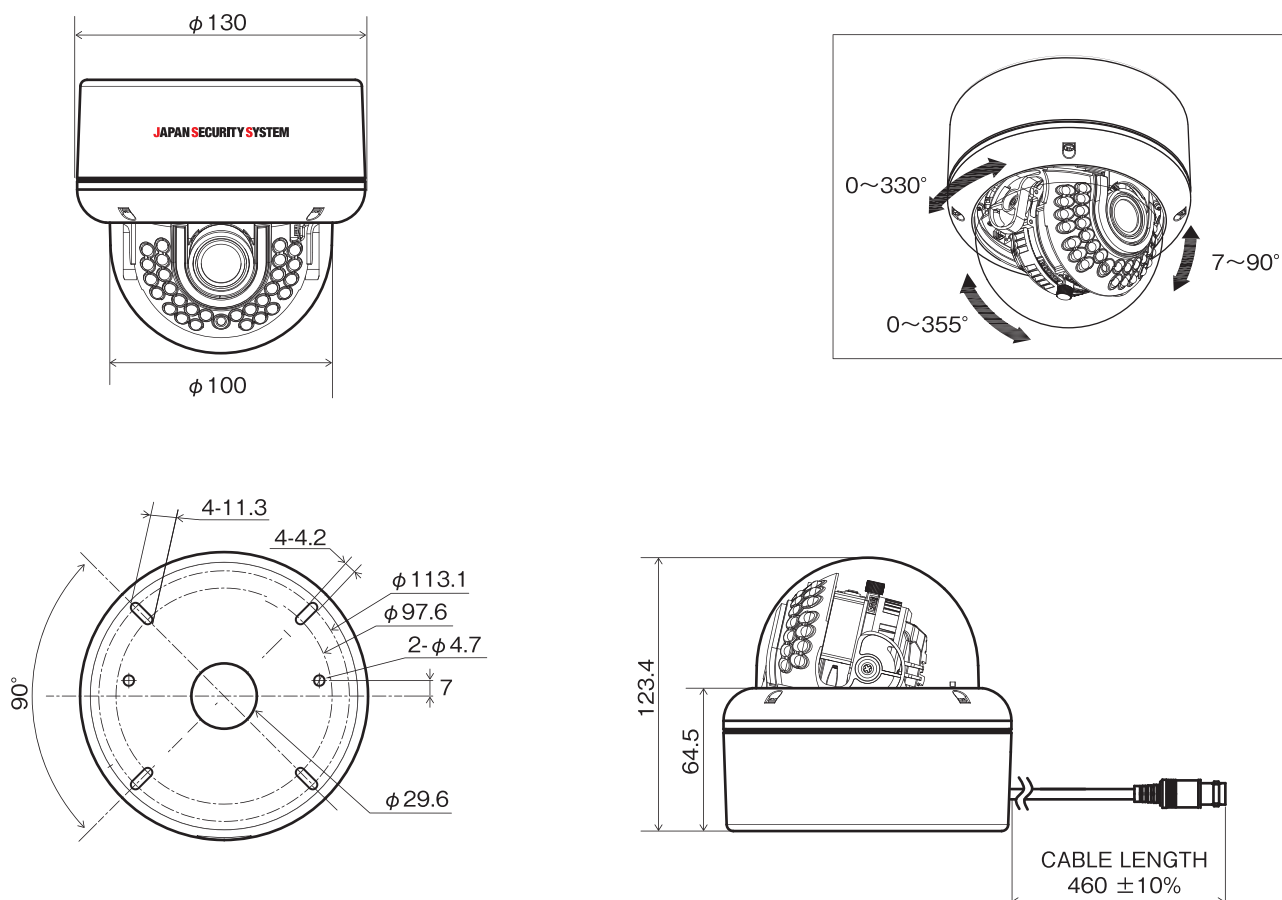

## 仕様

イメージセンサ	1/2.9インチ SONY 2 Mega Exmor CMOS Sensor
画素数	総画素数:224万画素 有効画素数:219万画素
画像サイズ	FULL HD:1920×1080 30/25fps HD:1280×720 30/25fps 960H:960×480
解像度	AHD:1920×1080(1080p@30f,25f) 1280×720(720p@60f,50f) CVBS(画角確認用):700TVL(1000TVL)
赤外線照射距離	約20m(屋内最大約30m)
最低被写体照度	カラー:0.001 lx 白黒:0.0001 lx 赤外LED点灯:0 lx
レンズ	f=2.8~11mm
画角	水平:34.5~106.63度 垂直:19.5~56.59度
映像出力	BNC×1(AHD、CVBS) EXT PORT×1(CVBS、映像確認用ケーブル使用)
機能	オートゲインコントロール、シャッタースピード、輝度、感度、ブラケット、D-WDR、動体検知、 プライバシーマスク、ダイナイト、スマートIR、ホワイトバランス、DNR、ミラー、フリーズ、 シャープネス、霧補正、ガンマ補正、白トビ軽減
外形寸法	約130(径)×123.4(高)mm
質量	約900g
使用温度範囲/湿度	-10~+50℃ / ~95% ※結露しないこと
電源 / 消費電流	専用電源ユニット(PF-EB027、028、029) 通常撮影時:約1.1W、赤外線照射時最大:約2.4W
IP等級	IP66

## 外形寸法図

単位: mm

株式会社 日本防犯システム	TITLE	DRAWING NO.	ISSUED 2017.9.05	SCALE $\frac{1}{1}$
MODEL JS-CA1121	MATERIAL	DESIGNED T.O	CHECKED M.H	APPROVED M.H