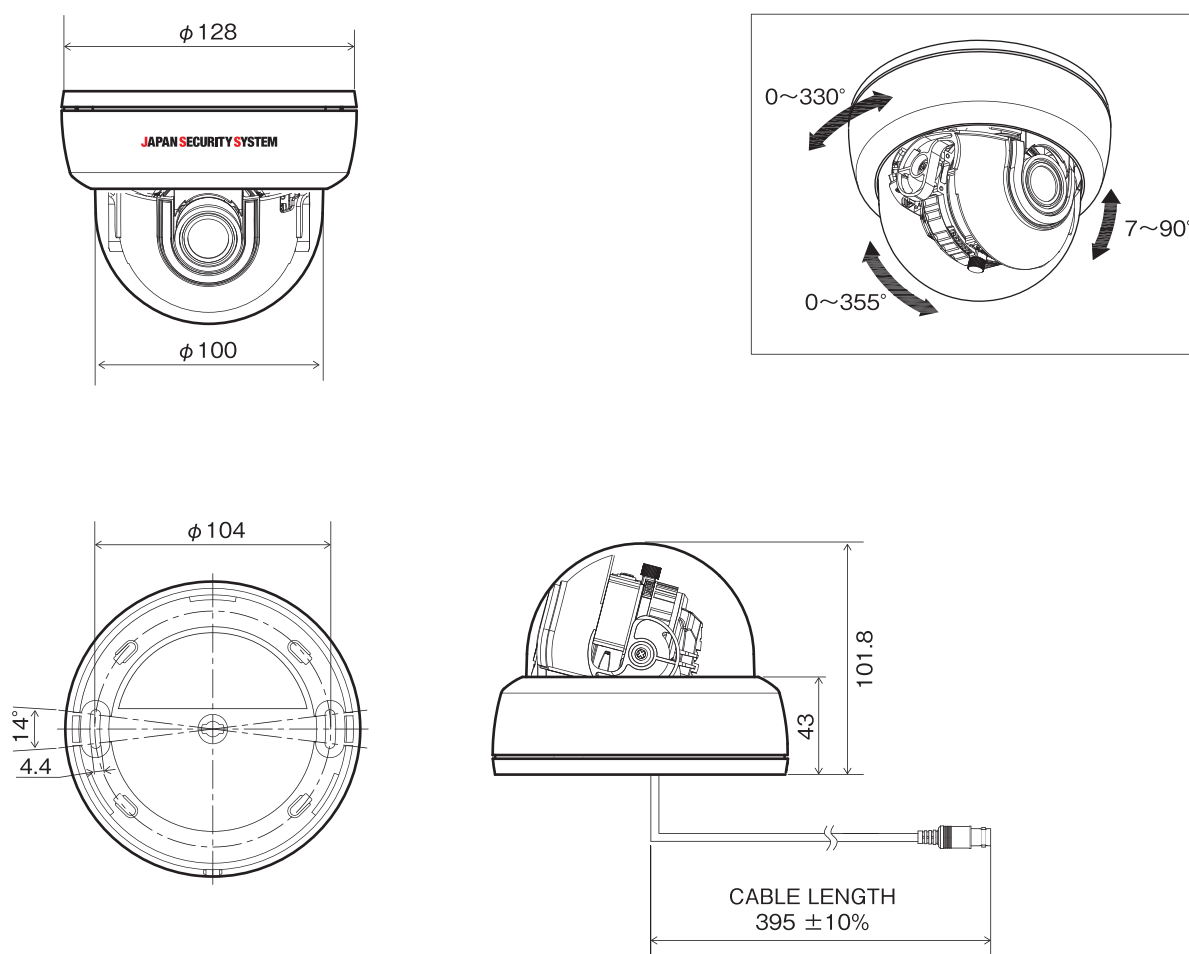

JS-CA1111 AHD対応 2.2メガピクセル屋内ワンケーブルドームカメラ

仕様

イメージセンサ	1/2.9インチ SONY 2 Mega Exmor CMOS Sensor
画素数	総画素数:224万画素 有効画素数:219万画素
画像サイズ	FULL HD:1920×1080 30/25fps HD:1280×720 30/25fps 960H:960×480
解像度	AHD:1920×1080(1080p@30f,25f) 1280×720(720p@60f,50f) CVBS(画角確認用):700TVL(1000TVL)
赤外線照射距離	—
最低被写体照度	カラー:0.001 lx 白黒:0.0001 lx
レンズ	f=2.8~11mm
画角	水平:34.5~106.63度 垂直:19.5~56.59度
映像出力	BNC×1(AHD、CVBS) EXT PORT×1(CVBS、映像確認用ケーブル使用)
機能	オートゲインコントロール、シャッタースピード、輝度、感度、ブラケット、D-WDR、動体検知、 プライバシーマスク、ダイナイト、ホワイトバランス、DNR、ミラー、フリーズ、 シャープネス、霧補正、ガンマ補正、白トビ軽減
外形寸法	約128(径)×101.8(高)mm
質量	約350g
使用温度範囲/湿度	-10~+50°C / ~95% ※結露しないこと
電源 / 消費電力	専用電源ユニット(PF-EB027、028、029) 通常撮影時最大:約1.1W
IP等級	—

外形寸法図

単位 : mm

株式会社 日本防犯システム	TITLE	DRAWING NO.	ISSUED 2017.8.09	SCALE $\frac{1}{1}$
MODEL JS-CA1111	MATERIAL	DESIGNED T.O	CHECKED M.H	APPROVED M.H