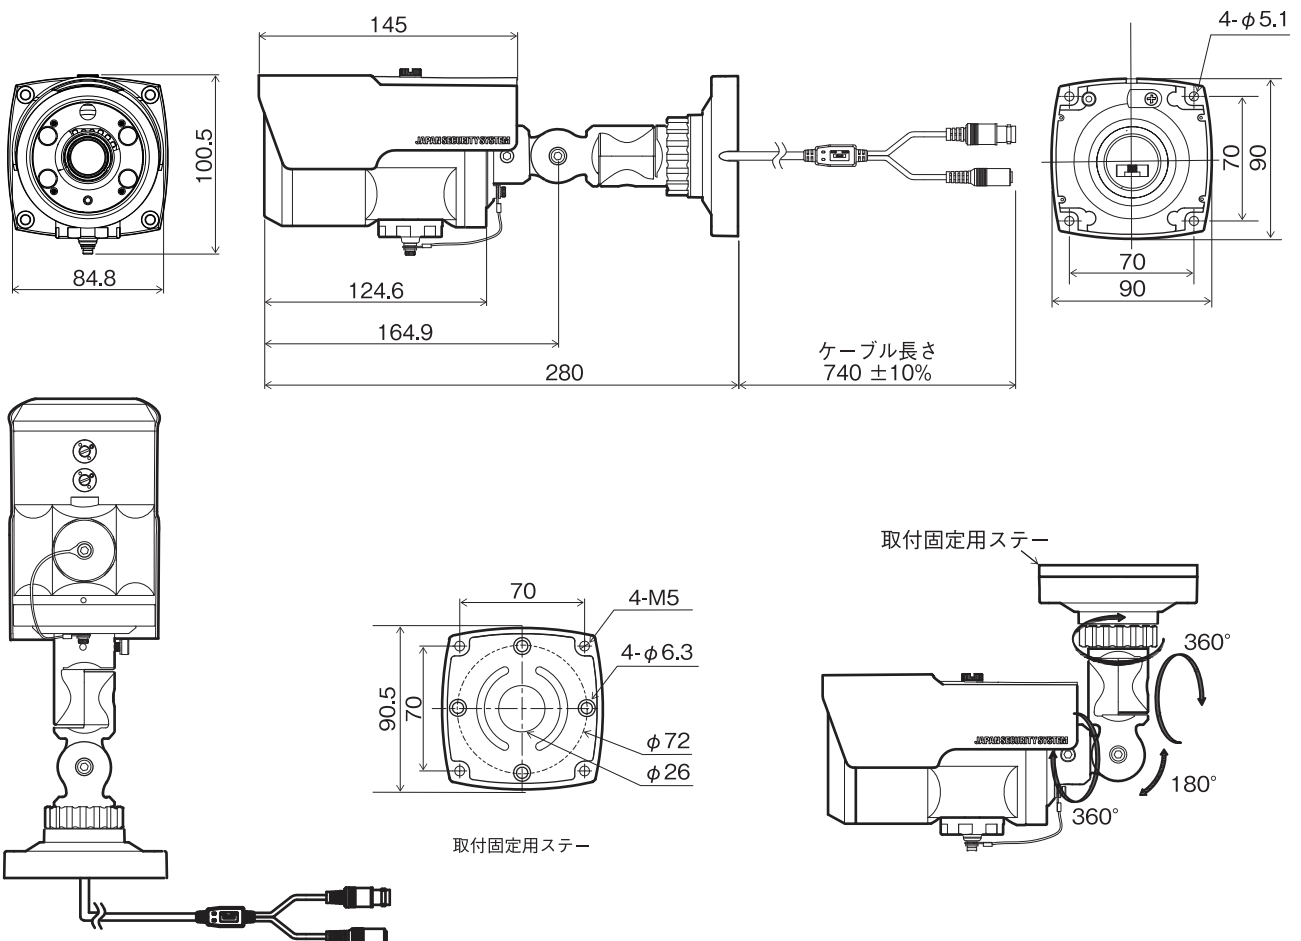

JS-CA1020A AHD対応 2.2メガピクセル蜘蛛の巣ガード機能・ハイパーLED搭載 屋外IRカメラ

仕様

イメージセンサ	1/2.9インチ SONY 2 Mega Exmor CMOS Sensor
画素数	総画素数:224万画素 有効画素数:219万画素
画像サイズ	FULL HD:1920×1080 30/25fps HD:1280×720 30/25fps 960H:960×480
解像度	AHD:1920×1080(1080p@30f,25f) 1280×720(720p@60f,50f) CVBS(画角確認用):700TVL(1000TVL)
赤外線LED	4個(近距離照射用×2、中距離照射用×1、遠距離照射用×1)
赤外線照射範囲	近距離照射用 約120度、中距離照射用 約45度、遠距離照射用 約30度
赤外線照射距離	最大 約30m
最低被写体照度	カラー:0.001 lx 白黒:0.0001 lx 赤外線LED点灯:0 lx
レンズ	f=2.8~11mm
画角	水平:34.5~106.6度 垂直:19.5~56.6度
映像出力	BNC×1(AHD、CVBS) EXT PORT×1(CVBS、映像確認用ケーブル使用)
機能	オートゲインコントロール、シャッタースピード、輝度、感度、ブラケット、D-WDR、動体検知、 プライバシーマスク、ダイナイト、スマートIR、ホワイトバランス、DNR、ミラー、フリーズ、 シャープネス、霧補正、ガンマ補正、白トビ軽減
外形寸法	約84.8(幅)×100.5(高)×280(奥)mm
質量	約1,066g
使用温度範囲/湿度	-10~+50°C / ~95% ※結露しないこと
電源 / 消費電流	DC12V±10% / 通常撮影時:150mA、赤外線照射時:355mA、最大375mA
IP等級	IP66

外形寸法図

単位: mm

株式会社 日本防犯システム	TITLE	DRAWING NO.	ISSUED 2020.02.13	SCALE $\frac{1}{1}$
MODEL JS-CA1020A	MATERIAL	DESIGNED T.O	CHECKED T.S	APPROVED M.I