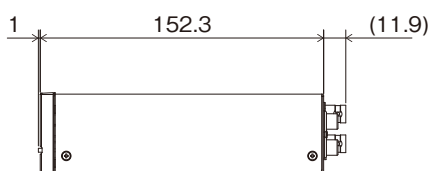

DP-DE2108 ビデオエンコーダ

仕様

ビデオ	入力	8ch(BNC)/Analog HD(AHD, TVI) 5M, 4M, 3M, 2M, 1M, CVBS (NTSC, PAL)
	圧縮	H.265, H.264
	最大解像度	最大 2560×1920
	解像度	2560×1920, 2560×1440, 1920×1536, 1920×1080, 1280×720, 960×576, 960×480, 960×288, 960×240, 720×576, 720×480, 720×288, 720×240, 704×480, 640×360, 480×288, 480×240, 352×288, 352×240
	ビットレートコントロール	VBR, CBR
	伝送速度	240ips@1080P, 144ips@3MP, 120ips@4MP, 80ips@5MP
	ストリーミング数	4
入力/出力	機能	動体検知、タンパリング、トリップゾーン、ビデオロス
	オーディオ入力	4 RCA
	RS485	—
	イーサネット	10M/100M/1000Mbps
	DC12V入力	ターミナルブロック
	LED	電源(状態)、ネットワーク
環境条件	ボタン / スイッチ	ファクトリーリセット
	動作温度	0~40°C
一般	動作湿度	0~90% ※結露しないこと
	外形寸法	約200(幅)×44(高)×152.3(奥)mm ※突起物含まず
	質量	約810g
	電源 / 消費電力	DC12V・0.8A / 最大10W, PoE (IEEE802.3af Class 3) / 10W
同梱物	本体×1、取扱説明書×1、ゴム足×4、設定用SWのご案内×1、保証書×1	

外形寸法図

単位：mm

※ 本製品は、IDIS 社 (韓国) の製品です。

株式会社 日本防犯システム	TITLE	DRAWING NO.	ISSUED 2023.3.2	SCALE	1/1
MODEL DP-DE2108	MATERIAL	DESIGNED R.O	CHECKED K.S	APPROVED	S.M