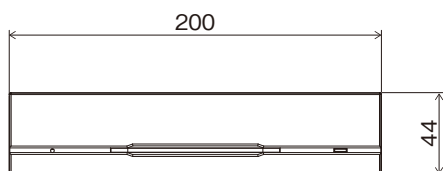

DP-DE2108 ビデオエンコーダ

仕様

ビデオ	入力	8ch(BNC)/Analog HD(AHD, TVI) 5M, 4M, 3M, 2M, 1M, CVBS (NTSC, PAL)
	圧縮	H.265, H.264
	最大解像度	最大 2560×1920
	解像度	2560×1920, 2560×1440, 1920×1536, 1920×1080, 1280×720, 960×576, 960×480, 960×288, 960×240, 720×576, 720×480, 720×288, 720×240, 704×480, 640×360, 480×288, 480×240, 352×288, 352×240
	ビットレートコントロール	VBR, CBR
	伝送速度	240ips@1080P, 144ips@3MP, 120ips@4MP, 80ips@5MP
	ストリーミング数	4
入力/出力	機能	動体検知、タンパリング、トリップゾーン、ビデオロス
	オーディオ入力	4 RCA
	RS485	—
	イーサネット	10M/100M/1000Mbps
	DC12V入力	ターミナルブロック
	LED	電源(状態)、ネットワーク
環境条件	ボタン / スイッチ	ファクトリーリセット
	動作温度	0~40°C
一般	動作湿度	0~90% ※結露しないこと
	外形寸法	約200(幅)×44(高)×152.3(奥)mm ※突起物含まず
	質量	約810g
	電源 / 消費電力	DC12V・0.8A / 最大10W, PoE (IEEE802.3af Class 3) / 10W
同梱物	本体×1、取扱説明書×1、ゴム足×4、設定用SWのご案内×1、保証書×1	

外形寸法図

単位：mm

※ 本製品は、IDIS 社 (韓国) の製品です。

株式会社 日本防犯システム	TITLE	DRAWING NO.	ISSUED 2023.3.2	SCALE	1/1
MODEL DP-DE2108	MATERIAL	DESIGNED R.O	CHECKED K.S	APPROVED	S.M