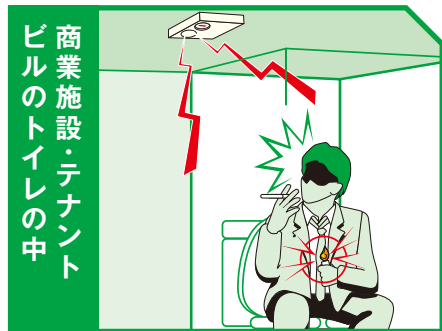

2024.05

JAPAN SECURITY SYSTEM
Safety and trust keep to the future

炎監視システムトップシェア「ピコアイ」の後継機

高性能炎監視システム「マトイ」

炎
を見逃さない

4m先の3cmの炎を0.5秒で感知し、確実に警報

火災の防止

禁煙場所の監視

イタズラ防止

SITUATION

使用例

商業施設・テナント
ビルのトイレの中

衣料品・寝具売り場

倉庫・ゴミ置き場

病院(病室内)

ご家庭内の台所(IH)