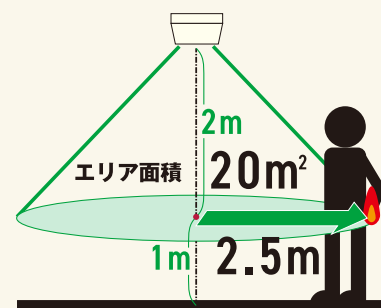

01 遠くの小さな炎も逃さない 高感度検知

炎の大きさに比例して検知距離が伸びます。たとえば、3cmの炎なら、4m離れた場所でも瞬時に検知します。

検知できる炎のサイズは距離に比例します

02 1台で隅々をカバー 広範囲エリア

検知エリアは半径約2.5m。たとえば、設置場所の天井高が3mの場合、検知エリアは約20㎡（地表から約1mの高さでの数値）となります。

UVS-05BN・08CN検知エリア図

03 さまざまな言語で音声警報 多言語対応