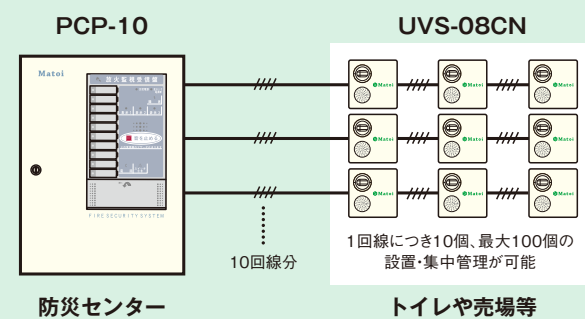

PCP-10の運用イメージ

防災センター

トイレや売場等

PERIPHERALS

周辺機器