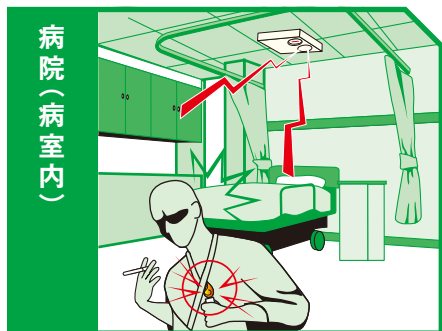

2024.05

JAPAN SECURITY SYSTEM
Safety and trust keep to the future

炎監視システムトップシェア「ピコアイ」の後継機

高性能炎監視システム「マトイ」

炎
を見逃さない

4m先の3cmの炎を0.5秒で感知し、確実に警報

火災の防止

禁煙場所の監視

イタズラ防止

SITUATION

使用例

商業施設・テナント
ビルのトイレの中

衣料品・寝具売り場

倉庫・ゴミ置き場

病院(病室内)

ご家庭内の台所(IH)