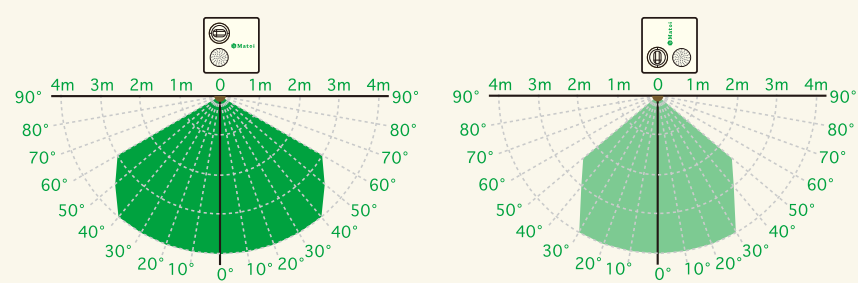

01 遠くの小さな炎も逃さない 高感度検知

炎の大きさに比例して検知距離が伸びます。たとえば、3cmの炎なら、4m離れた場所でも瞬時に検知します。

検知できる炎のサイズは距離に比例します

02 1台で隅々をカバー 広範囲エリア

検知エリアは半径約2.5m。たとえば、設置場所の天井高が3mの場合、検知エリアは約20㎡（地表から約1mの高さでの数値）となります。

UVS-05BN・08CN検知エリア図

03 さまざまな言語で音声警報 多言語対応