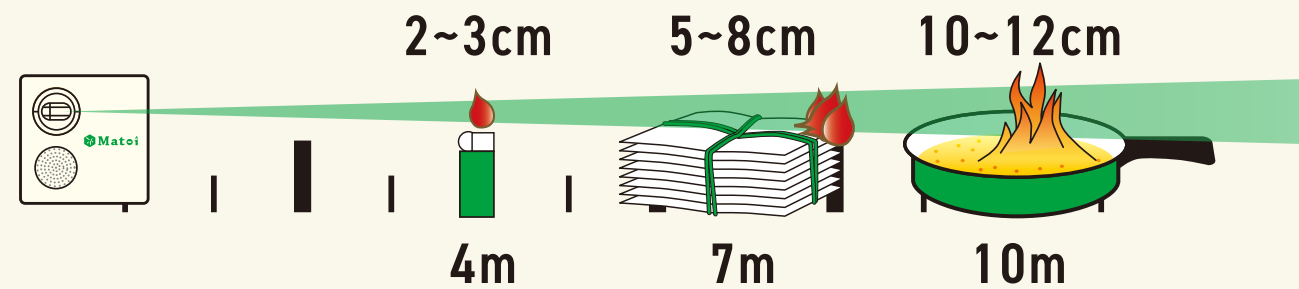

01 遠くの小さな炎も逃さない 高感度検知

炎の大きさに比例して検知距離が伸びます。たとえば、3cmの炎なら、4m離れた場所でも瞬時に検知します。

検知できる炎のサイズは距離に比例します

02 1台で隅々をカバー 広範囲エリア

検知エリアは半径約2.5m。たとえば、設置場所の天井高が3mの場合、検知エリアは約20㎡（地表から約1mの高さでの数値）となります。

UVS-05BN・08CN検知エリア図

03 さまざまな言語で音声警報 多言語対応