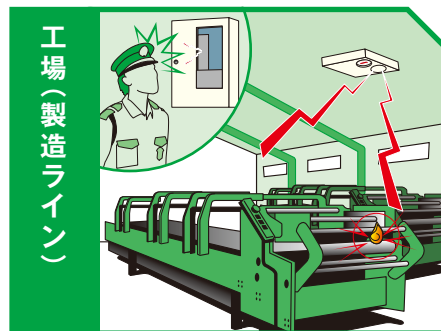

イタズラ防止

SITUATION

使用例

商業施設・テナント
ビルのトイレの中

衣料品・寝具売り場

倉庫・ゴミ置き場

病院(病室内)

ご家庭内の台所(IH)

工場(製造ライン)

BATTERY

電池式

設置が簡単ですぐに使える **電池タイプ**

UVS-05BN

電源を乾電池とすることで、面倒な配線工事等を行わずに、簡単に設置できる簡易型放火監視センサーです。取付ベースが分離できるためメンテナンスが容易です。

メンテナンス
簡単!

炎監視システムトップシェア「ピコアイ」の後継機