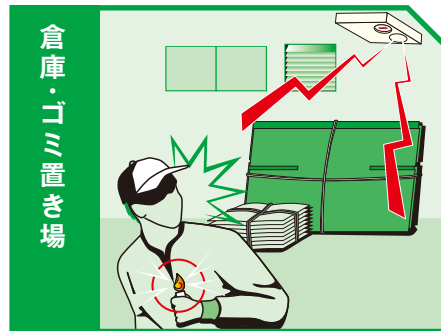

2024.05

JAPAN SECURITY SYSTEM
Safety and trust keep to the future

炎監視システムトップシェア「ピコアイ」の後継機

高性能炎監視システム「マトイ」

炎
を見逃さない

4m先の3cmの炎を0.5秒で感知し、確実に警報

火災の防止

禁煙場所の監視

イタズラ防止

SITUATION

使用例

商業施設・テナント
ビルのトイレの中

衣料品・寝具売り場

倉庫・ゴミ置き場

病院(病室内)

ご家庭内の台所(IH)